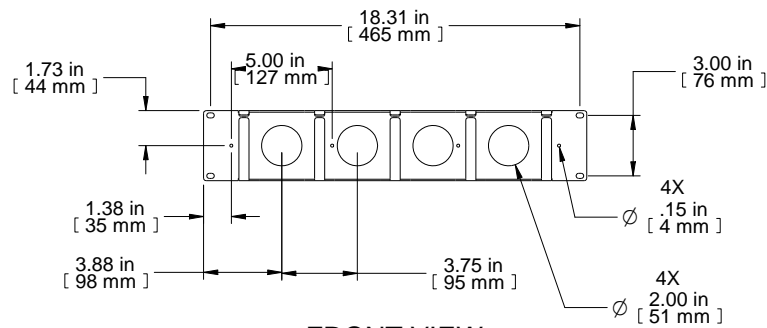

TOP VIEW

ISOMETRIC

L.S. VIEW

FRONT VIEW

R.S. VIEW

BOTTOM VIEW

PART NUMBERS	
RB-HRM2	PAINTED BLACK TEXTURED
Français	

Pour tous les détails sur nos produits, svp veuillez consulter notre site www.hammondmfg.com

Data subject to change without notice. Isometric drawing not to scale.
Les données sont sujettes à changement sans préavis.

www.hammondmfg.com

PART NO. **RB-HRM2**