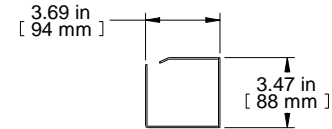

TOP VIEW

ISOMETRIC

L.S. VIEW

FRONT VIEW

R.S. VIEW

BOTTOM VIEW

PART NUMBERS	
RB-HRM2	PAINTED BLACK TEXTURED
Français	

Pour tous les détails sur nos produits, svp veuillez consulter notre site www.hammondmfg.com

Data subject to change without notice. Isometric drawing not to scale.
Les données sont sujettes à changement sans préavis.

www.hammondmfg.com

PART NO. **RB-HRM2**