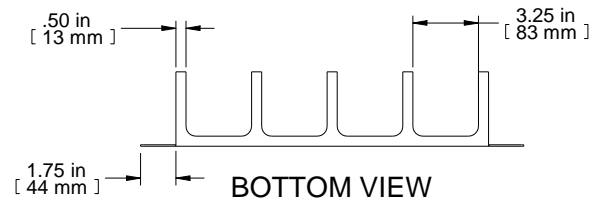

TOP VIEW

ISOMETRIC

L.S. VIEW

FRONT VIEW

R.S. VIEW

BOTTOM VIEW

PART NUMBERS	
RB-HRM2	PAINTED BLACK TEXTURED
Français	

Pour tous les détails sur nos produits, svp veuillez consulter notre site www.hammondmfg.com

Data subject to change without notice. Isometric drawing not to scale.
Les données sont sujettes à changement sans préavis.

www.hammondmfg.com

PART NO. **RB-HRM2**