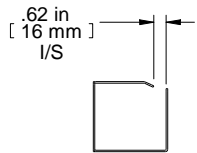

TOP VIEW

ISOMETRIC

L.S. VIEW

FRONT VIEW

R.S. VIEW

BOTTOM VIEW

PART NUMBERS	
RB-HRM2	PAINTED BLACK TEXTURED
Français	

Pour tous les détails sur nos produits, svp veuillez consulter notre site www.hammondmfg.com

Data subject to change without notice. Isometric drawing not to scale.
Les données sont sujettes à changement sans préavis.

www.hammondmfg.com

PART NO. **RB-HRM2**